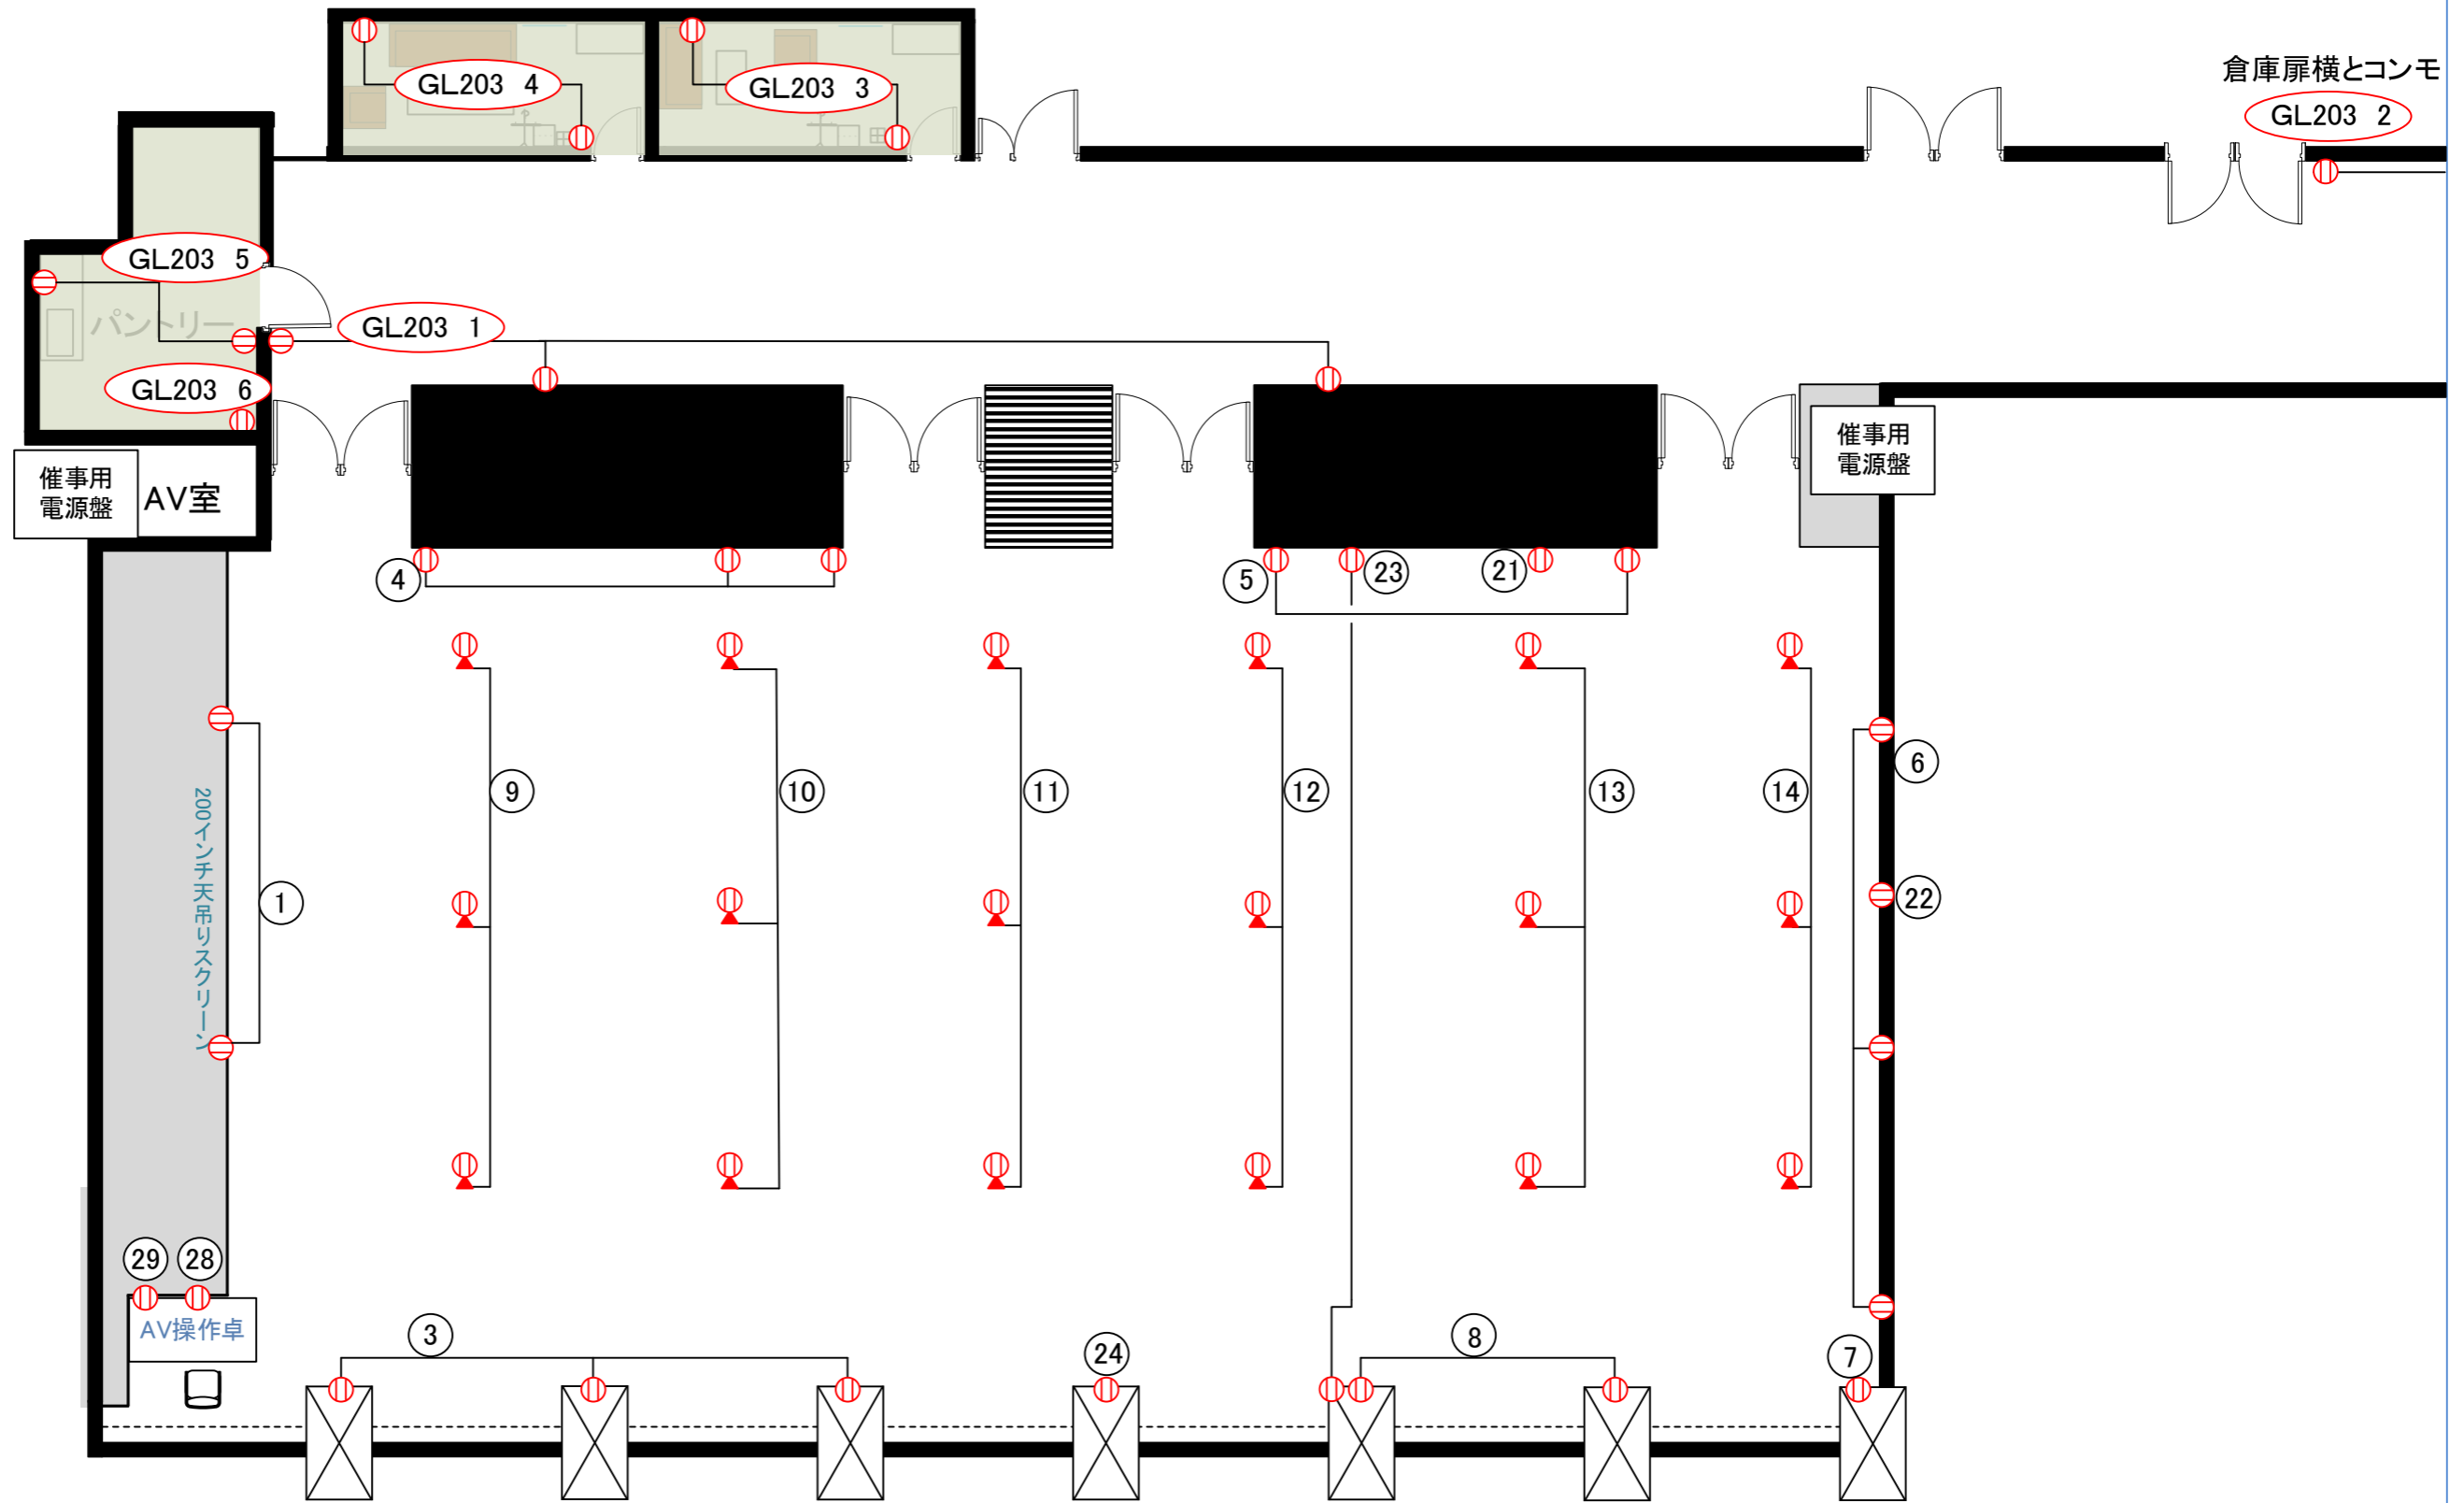

HALL A・B電源回路図

1つのコンセントから1500w 回路の計が18Aまで